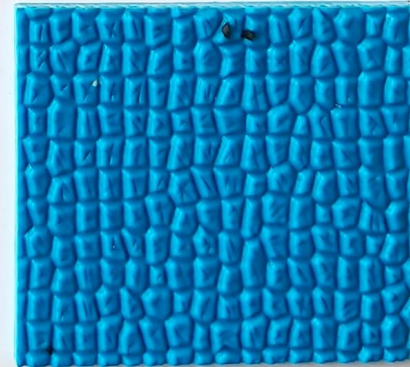

YKL-168-2151

星钻