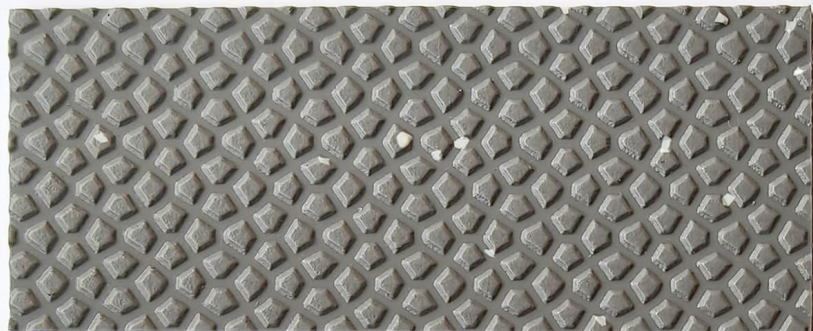

物理发泡是PVC原料在冷却定型过程中形成均匀闭孔微气囊结构。与化学发泡(依赖发泡剂分解产气)相比,物理发泡的孔更细密、稳定性更强。

①它是一种热塑性弹性体,有良好的机械性能表现,低克重,高强度。优异的耐压性,表面可承受300公斤/平方厘米的压力,良好的回弹性可承受多次循环加压,卸压而不破裂。

②优异的发泡性能:发泡后仍是一完整的密闭体,具有传统化学发泡剂无法比拟的密闭效果,产品防水侵蚀。

闭环不进水

公共区域安全防滑地板

示意图

颗粒高度:0.5mm 间距:1.5mm

规格

品名:星钻
尺寸:2m*20m*2.5mm
结构:微发泡/密实
备注:宽幅、厚度、颜色可定制

适用场景

游泳馆、水上乐园: 高密度材质抗冲击、抗磨损,可承受高人流量踩踏。
表面光滑易清洁,只需拖把或低压水枪即可去除污渍,降低维护成本。

YKL-168-2151

星钻

YKL-168-2152

星钻

YKL-168-2102

星钻

YKL-168-5102

星钻

泳池过道地胶处地漏施工参考

YKL-168-3105

示意图

规格

品名: 格韵

尺寸: 2m*20m*3.0mm

结构: 微发泡

备注: 宽幅、厚度、颜色可定制

适用场景

厨房、浴室: 材质本身防水, 可有效阻隔厨房常见的水渍、油污渗透, 避免地面长期潮湿导致的变或基层损坏。表面纹理粗糙, 提供足底摩擦力, 疏水设计能快速排水, 减少滑倒风险。