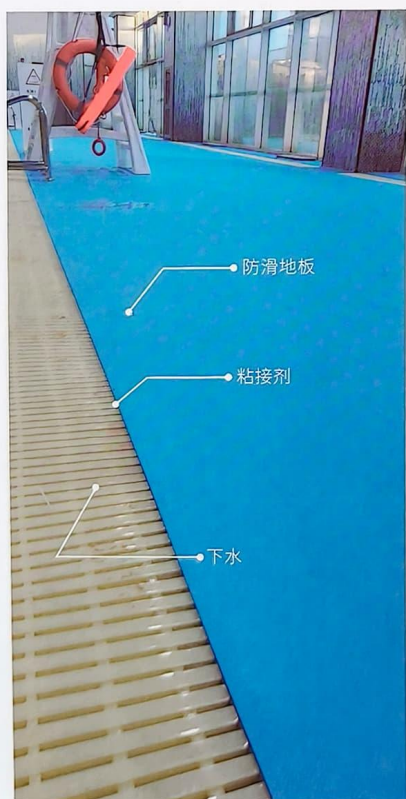

物理发泡是PVC原料在冷却定型过程中形成均匀闭孔微气囊结构。与化学发泡(依赖发泡剂分解产气)相比,物理发泡的孔更细密、稳定性更强。

①它是一种热塑性弹性体,有良好的机械性能表现,低克重,高强度。优异的耐压性,表面可承受300公斤/平方厘米的压力,良好的回弹性可承受多次循环加压,卸压而不破裂。

②优异的发泡性能:发泡后仍是一完整的密闭体,具有传统化学发泡剂无法比拟的密闭效果,产品防水侵蚀。

闭环不进水

公共区域安全防滑地板

示意图

颗粒高度:0.5mm 间距:1.5mm

规格

品名:星钻
尺寸:2m*20m*2.5mm
结构:微发泡/密实
备注:宽幅、厚度、颜色可定制

适用场景

游泳馆、水上乐园: 高密度材质抗冲击、抗磨损,可承受高人流量踩踏。
表面光滑易清洁,只需拖把或低压水枪即可去除污渍,降低维护成本。

YKL-168-2151

星钻

YKL-168-2152

星钻

YKL-168-2102

星钻

YKL-168-5102

星钻

泳池过道地胶处地漏施工参考

YKL-168-3105

示意图

规格

品名: 格韵

尺寸: 2m*20m*3.0mm

结构: 微发泡

备注: 宽幅、厚度、颜色可定制

适用场景

厨房、浴室: 材质本身防水, 可有效阻隔厨房常见的水渍、油污渗透, 避免地面长期潮湿导致的变或基层损坏。表面纹理粗糙, 提供足底摩擦力, 疏水设计能快速排水, 减少滑倒风险。