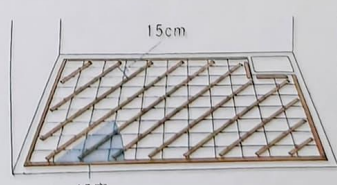

YKL-168-3101

格韵

优异的拒水和抗污特性

致密结构, 水分子无法渗透

表面有特殊的纳米级抗污涂层

粘贴方式(二选一)

①胶水粘贴

②双面胶粘贴