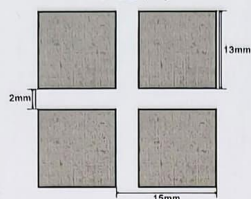

示意图

颗粒高度:0.5mm 间距:1.5mm

规格

品名:星钻
尺寸:2m*20m*2.5mm
结构:微发泡/密实
备注:宽幅、厚度、颜色可定制

适用场景

游泳馆、水上乐园: 高密度材质抗冲击、抗磨损,可承受高人流量踩踏。
表面光滑易清洁,只需拖把或低压水枪即可去除污渍,降低维护成本。

YKL-168-2151

星钻

示意图

规格

品名: 格韵

尺寸: 2m*20m*3.0mm

结构: 微发泡

备注: 宽幅、厚度、颜色可定制

适用场景

厨房、浴室: 材质本身防水, 可有效阻隔厨房常见的水渍、油污渗透, 避免地面长期潮湿导致的变或基层损坏。表面纹理粗糙, 提供足底摩擦力, 疏水设计能快速排水, 减少滑倒风险。