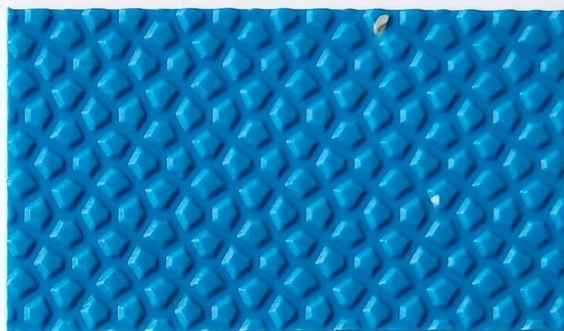

物理发泡是PVC原料在冷却定型过程中形成均匀闭孔微气囊结构。与化学发泡(依赖发泡剂分解产气)相比,物理发泡的孔更细密、稳定性更强。

①它是一种热塑性弹性体,有良好的机械性能表现,低克重,高强度。优异的耐压性,表面可承受300公斤/平方厘米的压力,良好的回弹性可承受多次循环加压,卸压而不破裂。

②优异的发泡性能:发泡后仍是一完整的密闭体,具有传统化学发泡剂无法比拟的密闭效果,产品防水侵蚀。

闭环不进水

公共区域安全防滑地板

示意图

颗粒高度:0.5mm 间距:1.5mm

规格

品名:星钻
尺寸:2m*20m*2.5mm
结构:微发泡/密实
备注:宽幅、厚度、颜色可定制

适用场景

游泳馆、水上乐园: 高密度材质抗冲击、抗磨损,可承受高人流量踩踏。
表面光滑易清洁,只需拖把或低压水枪即可去除污渍,降低维护成本。

YKL-168-2151

星钻

示意图

规格

品名: 格韵

尺寸: 2m*20m*3.0mm

结构: 微发泡

备注: 宽幅、厚度、颜色可定制

适用场景

厨房、浴室: 材质本身防水, 可有效阻隔厨房常见的水渍、油污渗透, 避免地面长期潮湿导致的变或基层损坏。表面纹理粗糙, 提供足底摩擦力, 疏水设计能快速排水, 减少滑倒风险。